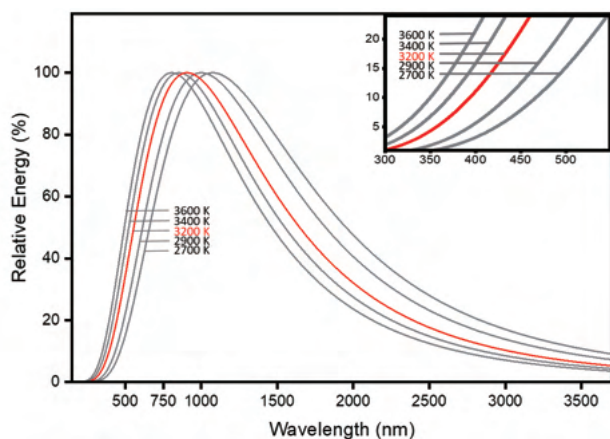

Mighty Light PLUS - (MLP-TH)

具有多功能输出模块的强大低噪声白光光源

The Mighty Light PLUS (MLP) 是一款宽带白光光源，其空间亮度比市面上其他光源高10倍，通过直径为10毫米的柔性光导提供高达7W的准直输出。

光谱输出范围为300至2500nm，输出功率可在0-100%之间平滑调节。应用包括显微镜、白光干涉测量、机器视觉和精密检测。

规格

- 灯类型 : 卤钨灯
- 光谱范围 : 300 - 2500 nm
- 电功率 : 250 W
- 功率稳定性 : < 0.7 %
- 灯泡寿命 : ~ 1000 hours
- 色温 : 3,200 K
- 尺寸 : 340 x 160 x 140 mm
- 功率控制 : 0 - 100 %
- 电力要求 : AC 100 - 240 V, 50/60 Hz

可选规格

- 色温 : 3,400 K
- 灯泡寿命 : ~ 500 hours

特征

宽带输出

低功耗高稳定性: < 0.7 %