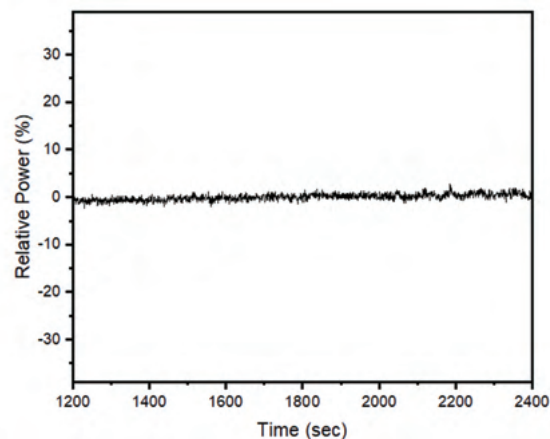

Mighty Light PLUS - (MLP-TH)

具有多功能输出模块的强大低噪声白光光源

The Mighty Light PLUS (MLP) 是一款宽带白光光源，其空间亮度比市面上其他光源高10倍，通过直径为10毫米的柔性光导提供高达7W的准直输出。

光谱输出范围为300至2500nm，输出功率可在0-100%之间平滑调节。应用包括显微镜、白光干涉测量、机器视觉和精密检测。

规格

- 灯类型 : 卤钨灯
- 光谱范围 : 300 - 2500 nm
- 电功率 : 250 W
- 功率稳定性 : < 0.7 %
- 灯泡寿命 : ~ 1000 hours
- 色温 : 3,200 K
- 尺寸 : 340 x 160 x 140 mm
- 功率控制 : 0 - 100 %
- 电力要求 : AC 100 - 240 V, 50/60 Hz

可选规格

- 色温 : 3,400 K
- 灯泡寿命 : ~ 500 hours

特征

宽带输出

低功耗高稳定性: < 0.7 %